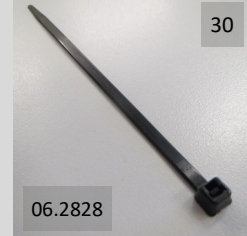

### NORTON COMMANDO HANDLEBAR CONTROLS & CABLES (1975 to 1978)

<p>1</p>  <p>01.9824</p>	<p>2</p>  <p>06.4964</p>	<p>2A</p>  <p>06.6565</p>	<p>3</p>  <p>06.6085</p>	<p>4</p>  <p>06.6084</p>
<p>5</p>  <p>06.6341</p>	 <p>Controls &amp; control cables 1975 to 1978</p>			<p>9</p> <p>Not Available</p> <p>06.6008</p>
<p>5A</p>  <p>06.6714</p>	<p>6</p>  <p>06.2813</p>	<p>6A</p>  <p>06.6476</p>	<p>10</p>  <p>06.6010</p>	<p>11</p> <p>Not Available</p> <p>06.5930</p>
<p>6</p>  <p>06.2813</p>	<p>6A</p>  <p>06.6476</p>	<p>6B</p>  <p>06.6478</p>	<p>11</p> <p>Not Available</p> <p>06.5930</p>	<p>12</p> <p>Not Available</p> <p>06.5929</p>
<p>6A</p>  <p>06.6476</p>	<p>7</p>  <p>06.6478</p>	<p>13</p>  <p>06.5878</p>	<p>14</p>  <p>06.5877</p>	<p>15</p>  <p>06.2235</p>
<p>7</p>  <p>06.6478</p>	<p>8</p>  <p>14.0401</p>	<p>16</p>  <p>14.0401</p>	<p>17</p>  <p>06.2027</p>	<p>18</p>  <p>06.6010</p>
<p>8</p>  <p>06.6251</p>	<p>14</p>  <p>06.5877</p>	<p>15</p>  <p>06.2235</p>	<p>16</p>  <p>14.0401</p>	<p>17</p>  <p>06.2027</p>

## NORTON COMMANDO HANDLEBAR CONTROLS & CABLES (1975 to 1978)

18  
Use item 17  
06.2027

23  
Not Available  
06.7979

24  
Not Available  
06.7976

25  
Not Available  
06.7974

26  
Not Available  
06.7973

27  
Not Available  
06.7977